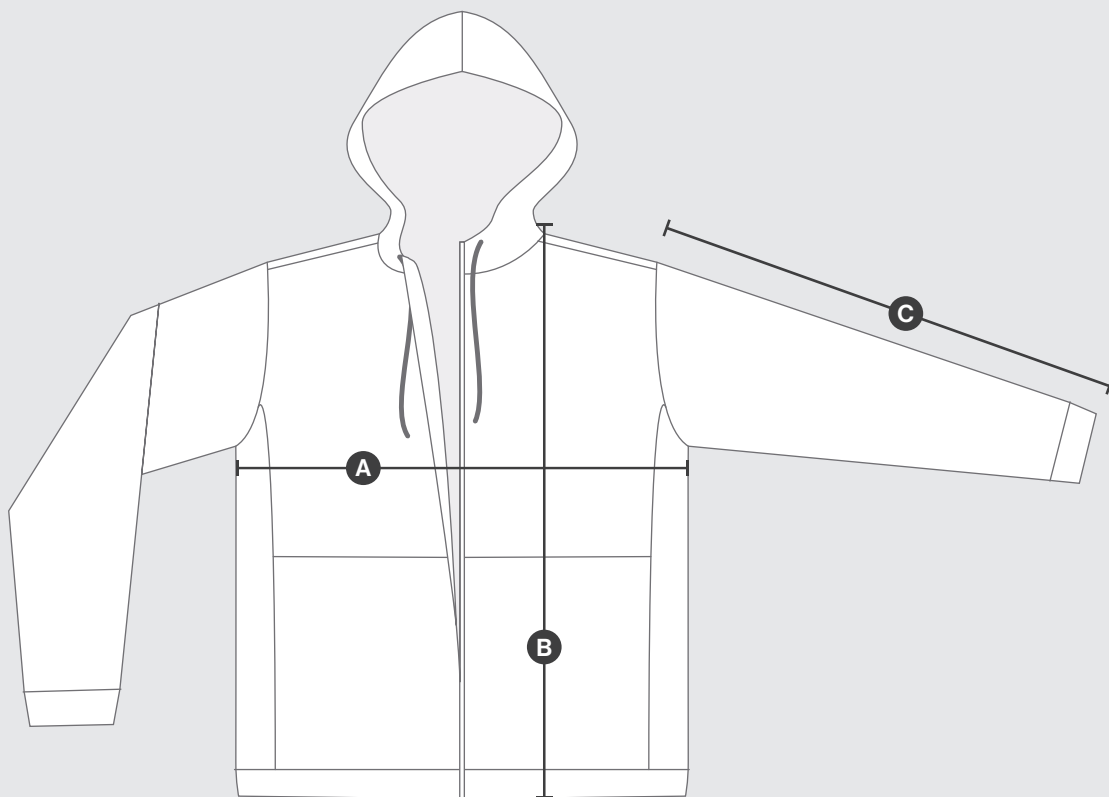

# Boston | 10 056

Size Chart

	<b>XS</b>	<b>S</b>	<b>M</b>	<b>L</b>	<b>XL</b>	<b>2XL</b>	<b>3XL</b>	<b>4XL</b>	<b>5XL</b>	<b>6XL</b>
<b>A</b>   Chest Width	45	49	53	57	61	65	n/a	n/a	n/a	n/a
<b>B</b>   Length (HPS)	67	69	71	73	75	77	n/a	n/a	n/a	n/a
<b>C</b>   Arm length	66	66.5	67	67.5	68	68.5	n/a	n/a	n/a	n/a