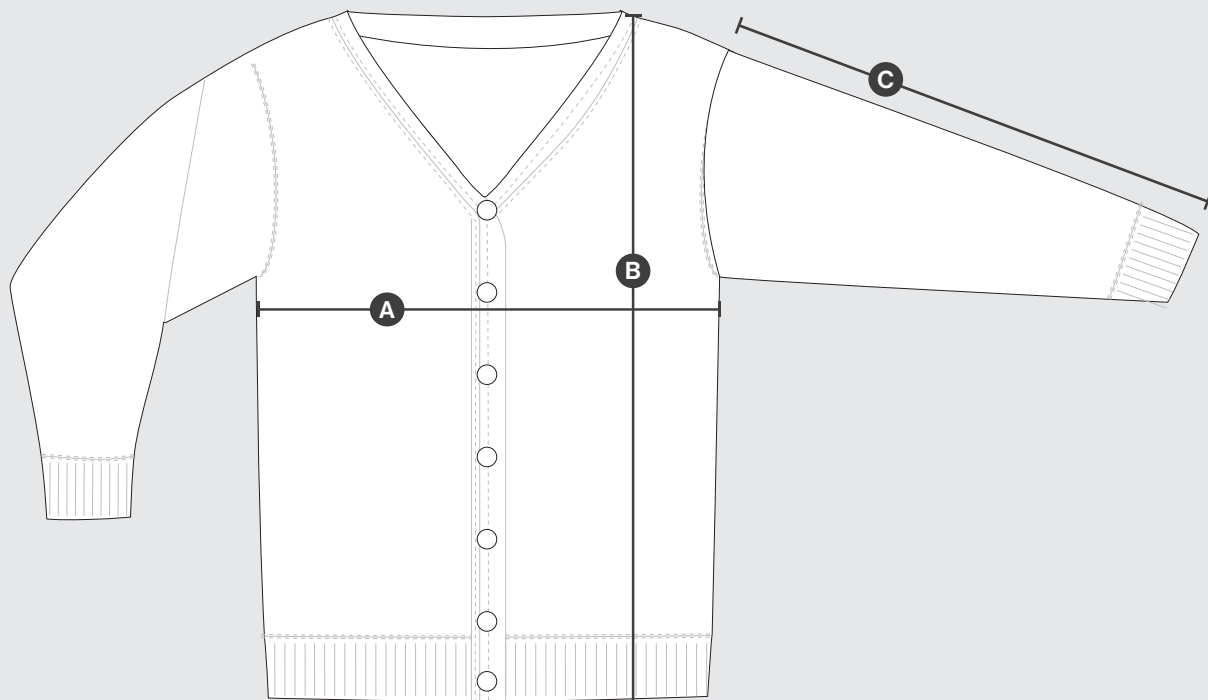

# Manhattan cardigan | 10 091

Size Chart

	<b>XS</b>	<b>S</b>	<b>M</b>	<b>L</b>	<b>XL</b>	<b>2XL</b>	<b>3XL</b>
<b>A</b>   Chest Width	44	46	48	50	52	54	n/a
<b>B</b>   Length (HPS)	57	59	61	62	63	64	n/a
<b>C</b>   Arm length	56	58	60	61	62	63	n/a