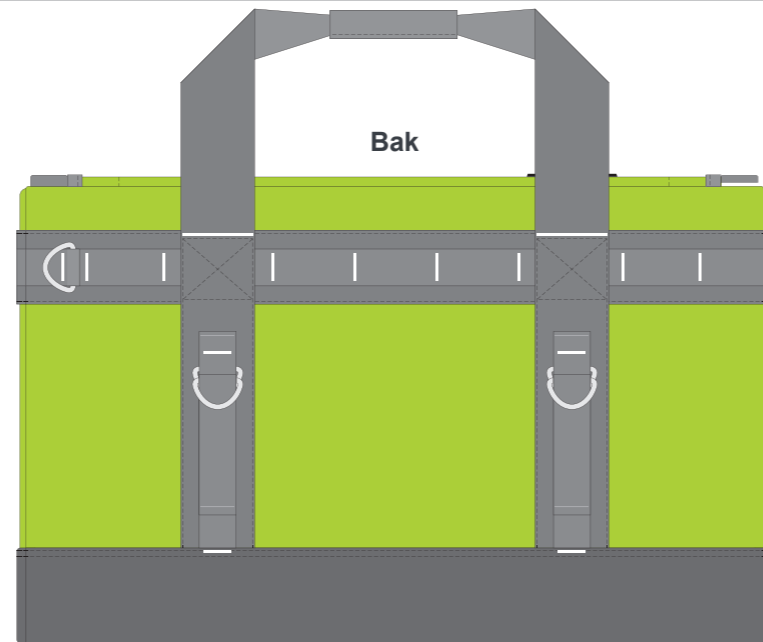

Kunde	N/A
Ordre #	N/A
Versjon	N/A
Dato	N/A

Produkt/Art	Camp / 20 028
Produktfarge	Lime 60
Str.Eksempelplagg	50 L
Målestokk	1:5 (A3)

Metode	N/A
Farger	N/A
Motiv Str (BxH)	N/A
Plassering	N/A