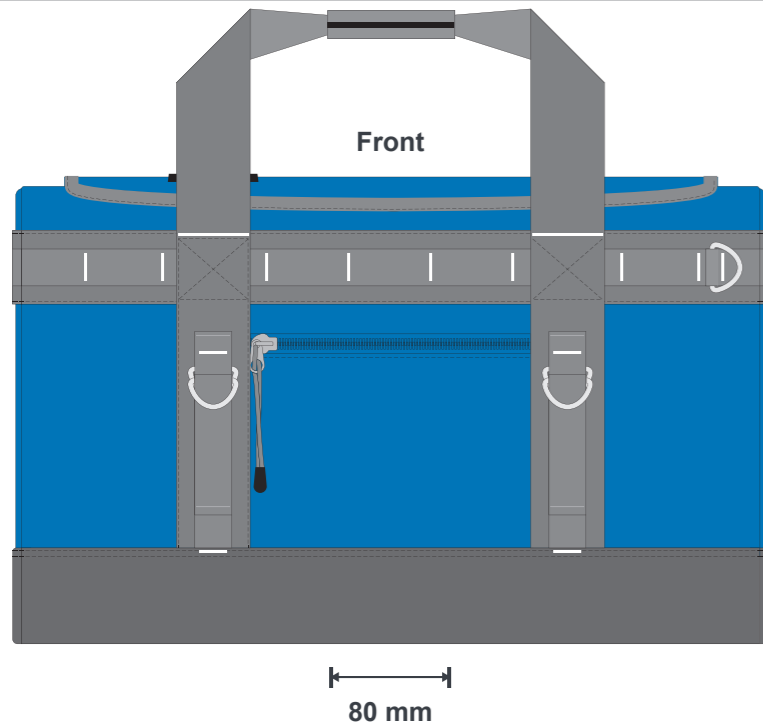

Kunde	N/A
Ordre #	N/A
Versjon	N/A
Dato	N/A

Produkt/Art	Camp / 20 028
Produktfarge	Kongeblå 55
Str.Eksempelplagg	50 L
Målestokk	1:5 (A3)

Metode	N/A
Farger	N/A
Motiv Str (BxH)	N/A
Plassering	N/A

MADERA WHITE	MADERA N/A	MADERA N/A	MADERA N/A	MADERA N/AC	MADERA N/A	MADERA N/A	MADERA N/A

KORREKTUR

Vennligst se nøye gjennom korrektur og gi tilbakemelding om denne er godkjent. Produksjon av ordren igangsettes ved godkjent korrektur. Avtalt leveringstid gjelder fra godkjent korrektur. NB! Korrekturen er ikke en eksakt fremstilling av endelig resultat og avvik kan forekomme på ulike produkter/materialer. PMS fargereferanse blir valgt ut i fra tilsendt materiell, om ikke annet er angitt fra kunde. Eksakt PMS-farge kan ikke garanteres på brodering, alle trykkfarger/trådfarger oppgis i Pantone Solid Coated om ikke annet er angitt.

Når korrektur er godkjent står kunden selv ansvarlig for eventuelle feil innen farger, plassering, oppsett, dimensjoner, komposisjon, tekst og helhetlig design som er oversatt. Denne skissen tilhører Easy Living AS.

Korrekturen må bare brukes i sammenheng med produkter eller produksjon fra Easy Living / St.Louis.