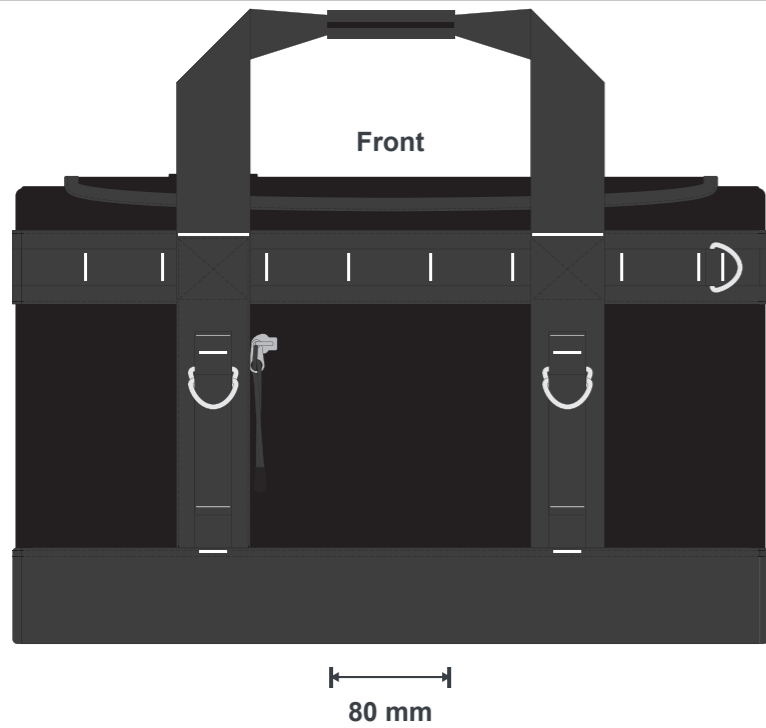

Korrekturen må bare brukes i sammenheng med produkter eller produksjon fra Easy Living / St.Louis.

Kunde	N/A
Ordre #	N/A
Versjon	N/A
Dato	N/A

Produkt/Art	Camp / 20 028
Produktfarge	Sort 99
Str.Eksempelplagg	50 L
Målestokk	1:5 (A3)