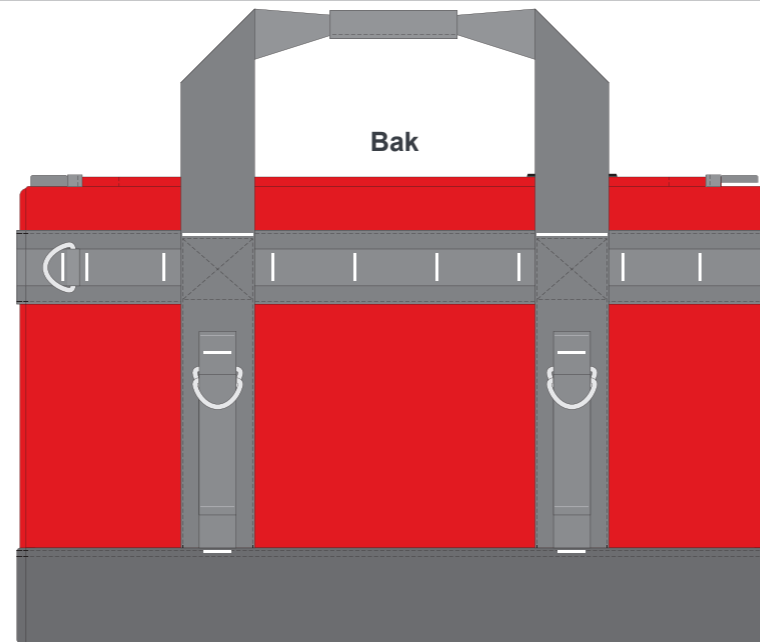

Korrekturen må bare brukes i sammenheng med produkter eller produksjon fra Easy Living / St.Louis.

Kunde	N/A
Ordre #	N/A
Versjon	N/A
Dato	N/A

Produkt/Art	Camp / 20 028
Produktfarge	Rød 35
Str.Eksempelplagg	50 L
Målestokk	1:5 (A3)