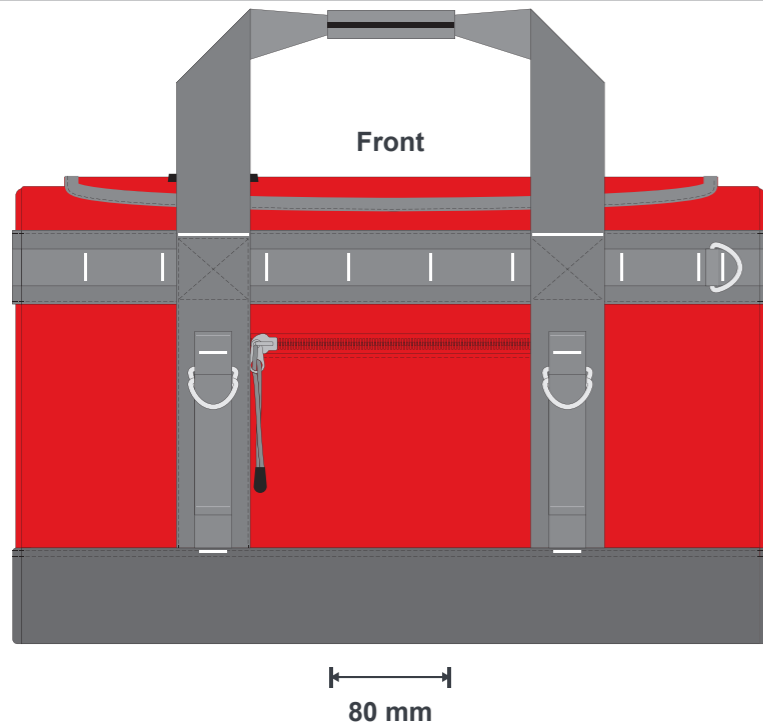

Korrekturen må bare brukes i sammenheng med produkter eller produksjon fra Easy Living / St.Louis.

Kunde	N/A
Ordre #	N/A
Versjon	N/A
Dato	N/A

Produkt/Art	Camp / 20 028
Produktfarge	Rød 35
Str.Eksempelplagg	50 L
Målestokk	1:5 (A3)