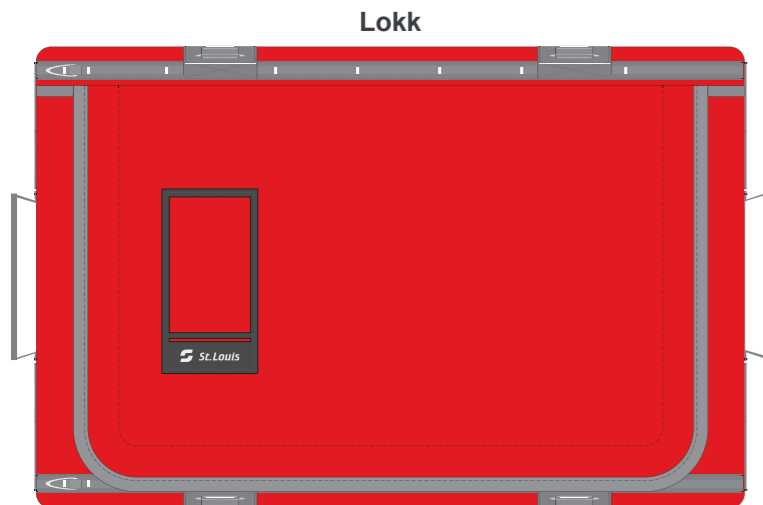

Korrekturen må bare brukes i sammenheng med produkter eller produksjon fra Easy Living / St.Louis.

Kunde	N/A
Ordre #	N/A
Versjon	N/A
Dato	N/A

Produkt/Art	Camp / 20 028
Produktfarge	Rød 35
Str.Eksempelplagg	50 L
Målestokk	1:5 (A3)