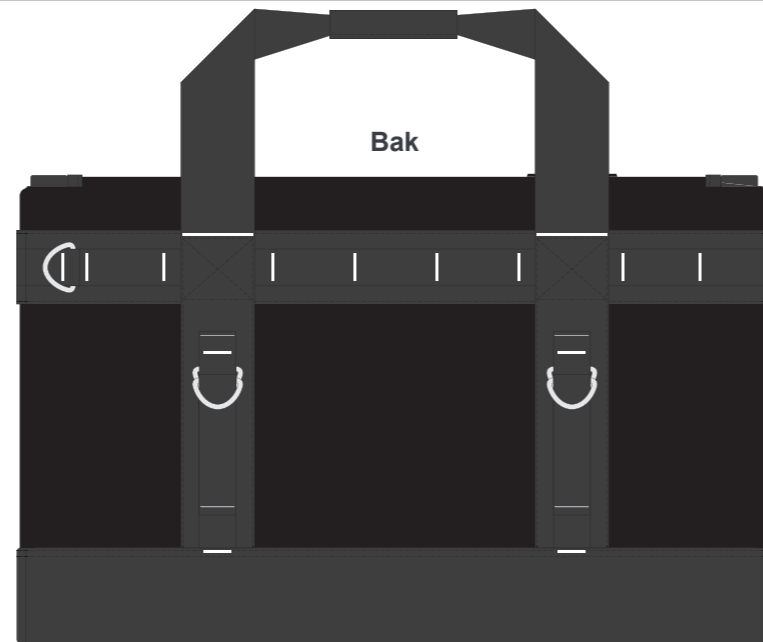

Kunde	N/A
Ordre #	N/A
Versjon	N/A
Dato	N/A

Produkt/Art	Camp / 20 028
Produktfarge	Sort 99
Str.Eksempelplagg	50 L
Målestokk	1:5 (A3)

Metode	N/A
Farger	N/A
Motiv Str (BxH)	N/A
Plassering	N/A

MADERA WHITE	MADERA N/A	MADERA N/A	MADERA N/A	MADERA N/AC	MADERA N/A	MADERA N/A	MADERA N/A

KORREKTUR

Vennligst se nøye gjennom korrektur og gi tilbakemelding om denne er godkjent. Produksjon av ordren igangsettes ved godkjent korrektur. Avtalt leveringstid gjelder fra godkjent korrektur. NB! Korrekturen er ikke en eksakt fremstilling av endelig resultat og avvik kan forekomme på ulike produkter/materialer. PMS fargereferanse blir valgt ut i fra tilsendt materiell, om ikke annet er angitt fra kunde. Eksakt PMS-farge kan ikke garanteres på brodering, alle trykkfarger/trådfarger oppgis i Pantone Solid Coated om ikke annet er angitt.

Når korrektur er godkjent står kunden selv ansvarlig for eventuelle feil innen farger, plassering, oppsett, dimensjoner, komposisjon, tekst og helhetlig design som er oversatt. Denne skissen tilhører Easy Living AS.

Korrekturen må bare brukes i sammenheng med produkter eller produksjon fra Easy Living / St.Louis.