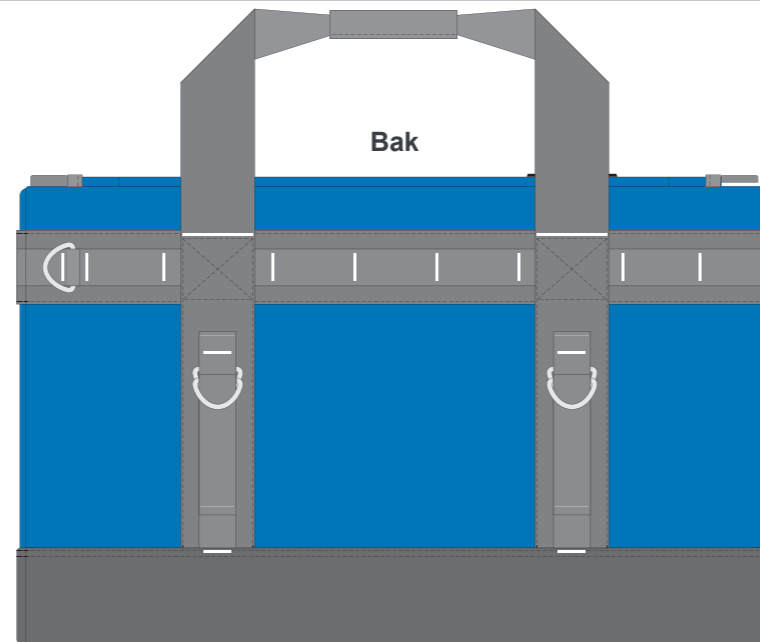

Korrekturen må bare brukes i sammenheng med produkter eller produksjon fra Easy Living / St.Louis.

Kunde	N/A
Ordre #	N/A
Versjon	N/A
Dato	N/A

Produkt/Art	Camp / 20 028
Produktfarge	Kongeblå 55
Str.Eksempelplagg	50 L
Målestokk	1:5 (A3)