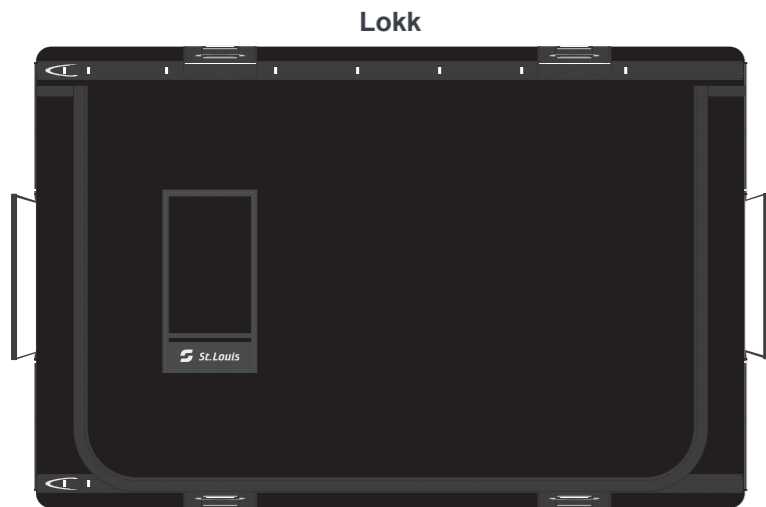

Korrekturen må bare brukes i sammenheng med produkter eller produksjon fra Easy Living / St.Louis.

Kunde	N/A
Ordre #	N/A
Versjon	N/A
Dato	N/A

Produkt/Art	Camp / 20 028
Produktfarge	Sort 99
Str.Eksempelplagg	50 L
Målestokk	1:5 (A3)