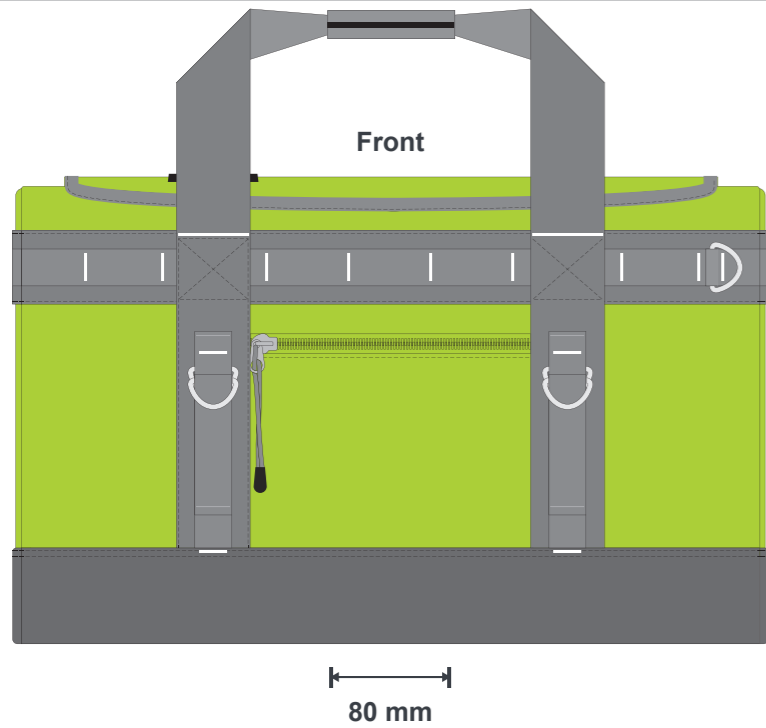

Kunde	N/A
Ordre #	N/A
Versjon	N/A
Dato	N/A

Produkt/Art	Camp / 20 028
Produktfarge	Lime 60
Str.Eksempelplagg	50 L
Målestokk	1:5 (A3)

Metode	N/A
Farger	N/A
Motiv Str (BxH)	N/A
Plassering	N/A