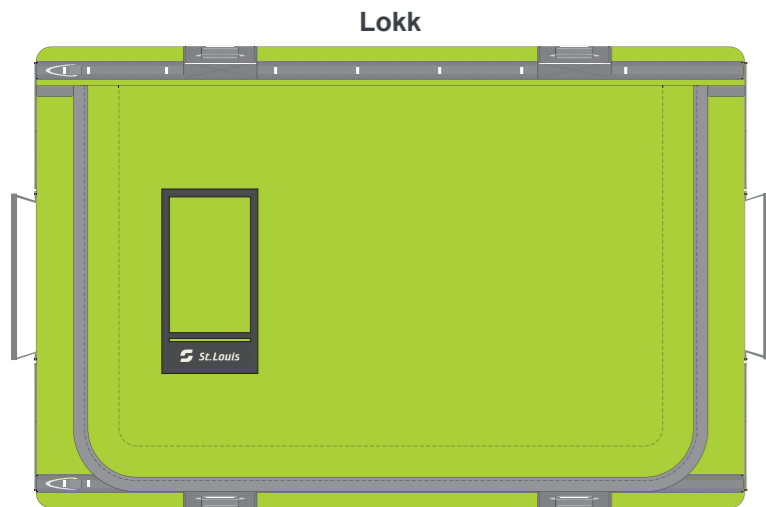

Kunde	N/A
Ordre #	N/A
Versjon	N/A
Dato	N/A

Produkt/Art	Camp / 20 028
Produktfarge	Lime 60
Str.Eksempelplagg	50 L
Målestokk	1:5 (A3)

Metode	N/A
Farger	N/A
Motiv Str (BxH)	N/A
Plassering	N/A