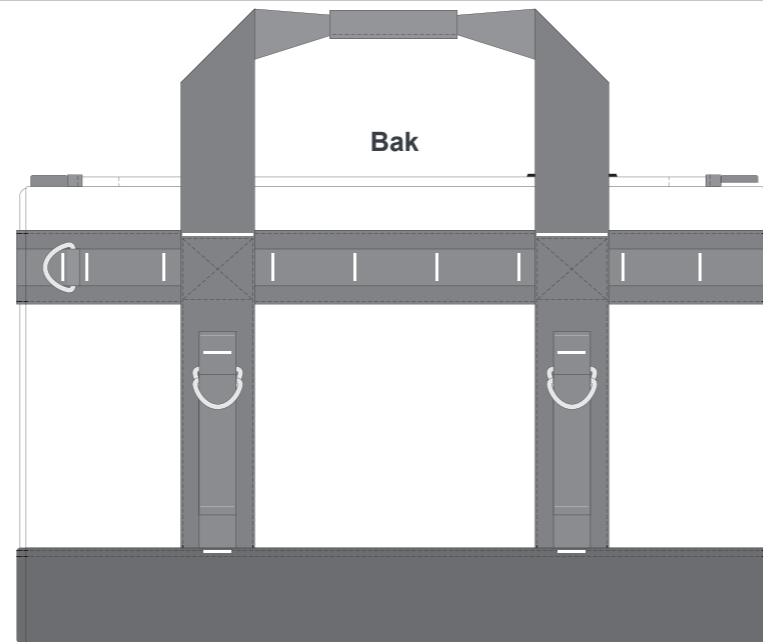

Bak

80 mm

Kunde	N/A
Ordre #	N/A
Versjon	N/A
Dato	N/A

Produkt/Art	Camp / 20 028
Produktfarge	Hvit 00
Str.Eksempelplagg	50 L
Målestokk	1:5 (A3)

Metode	N/A
Farger	N/A
Motiv Str (BxH)	N/A
Plassering	N/A

KORREKTUR

Vennligst se nøye gjennom korrektur og gi tilbakemelding om denne er godkjent. Produksjon av ordren igangsettes ved godkjent korrektur. Avtalt leveringstid gjelder fra godkjent korrektur. NB! Korrekturen er ikke en eksakt fremstilling av endelig resultat og avvik kan forekomme på ulike produkter/materialer. PMS fargereferanse blir valgt ut i fra tilsendt materiell, om ikke annet er angitt fra kunde. Eksakt PMS-farge kan ikke garanteres på brodering, alle trykkfarger/trådfarger oppgis i Pantone Solid Coated om ikke annet er angitt.

Når korrektur er godkjent står kunden selv ansvarlig for eventuelle feil innen farger, plassering, oppsett, dimensjoner, komposisjon, tekst og helhetlig design som er oversatt. Denne skissen tilhører Easy Living AS.

Korrekturen må bare brukes i sammenheng med produkter eller produksjon fra Easy Living / St.Louis.